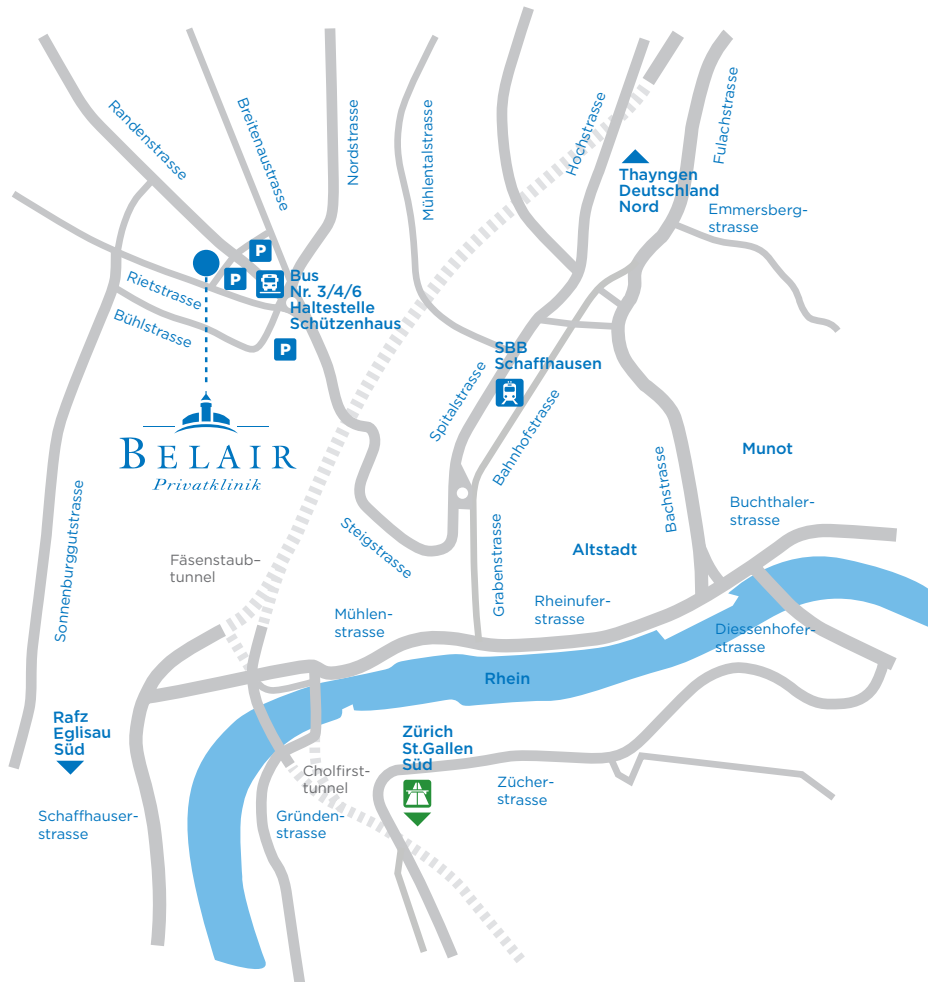

Lageplan und Anfahrt

AUTO

Von der Autobahnausfahrt Schaffhausen-Süd rechts Richtung Stadtzentrum.
Bei der Ampel links abbiegen auf die Grabenstrasse.
Beim Kreisell die dritte Ausfahrt Richtung Breite/Steigstrasse nehmen.
Beim Kreisell die dritte Ausfahrt Rietstrasse nehmen. Nach 250 m rechts abbiegen auf die Besucherparkplätze.
Auf dem Klinikareal stehen den Patienten und Besuchern Gratisparkplätze zur Verfügung.
Diese sind ausschliesslich von der Rietstrasse her zugänglich.

BUS

Vom Bahnhof Schaffhausen führen die Buslinien 3 (Sommerwies), 4 (Birch) und 6 (Neuhausen SBB), zu uns in die Klinik Belair. Die Abfahrt erfolgt auf der Bahnhofseite. Die Klinik liegt 100 Meter von der Haltestelle «Schützenhaus» entfernt.
Auf Wunsch organisieren wir für Sie auch gerne einen Transport in die Klinik.

ZUG

Zugverbindungen nach Schaffhausen können Sie bei der SBB abrufen: www.sbb.ch

FUSS

Auf der Breite in Schaffhausen, beim Kreisell beim Schützenhaus der Rietstrasse entlang.

SWISS MEDICAL NETWORK MEMBER